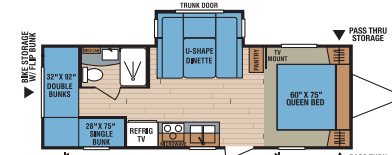

Adobe Décor

Amaretto Décor

Earth Décor

Wheat Décor

220KS

230RBS

240BHS • Sofa Option - see below

240RBS • U-Dinette Option - see below

300KBS

300RBS

301FK • Bed Slide Out Option - see below

310RLS

318BHS • Flip Up Bunk Option - see below

321BHS

323CSS

323RLS