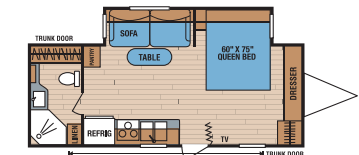

Adobe Décor

Amaretto Décor

Earth Décor

Wheat Décor

220KS

230RBS

240BHS • Sofa Option - see below

240RBS • U-Dinette Option - see below

300KBS

300RBS

301FK • Bed Slide Out Option - see below

310RLS

318BHS • Flip Up Bunk Option - see below

321BHS

323CSS

323RLS