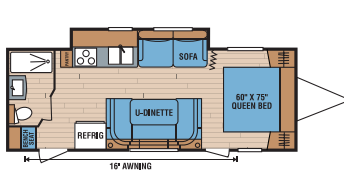

Adobe Décor

Amaretto Décor

Earth Décor

Wheat Décor

220KS

230RBS

240BHS • Sofa Option - see below

240RBS • U-Dinette Option - see below